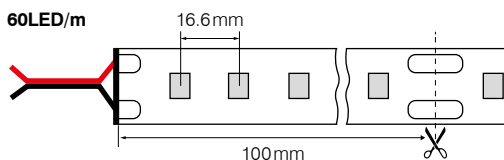

1-STEP MACADAM 2835 LED STRIP

Abmessungen/Dimensions	5000mm
Leuchtmittel/Light source	SMD 2835
Lichtstrom /Luminous Flux	920 – 1800lm/m
Leistung/Wattage	14.4 – 19.2W/m
Anzahl LEDs/LED Qty	60, 120LED/m
IP-Schutzart/IP-Protection	IP20, IP67
Schutzklasse/Protection Class	III

Artikelnummer Article Number	IP IP	LEDs/m LED s/m	CRI CRI	Teilungsmaß Cutting unit	Leistung Wattage	PCB Breite PCB Width	Farbe Color	Lichtstrom Luminous Flux
Constant Current Strips								
P2835Y120CM-27	IP20	120LED/m	CRI>90	50mm	19.2W/m	10mm	2700K	1650lm/m
P2835Y120CM-30	IP20	120LED/m	CRI>90	50mm	19.2W/m	10mm	3000K	1700lm/m
P2835Y120CM-40	IP20	120LED/m	CRI>90	50mm	19.2W/m	10mm	4000K	1750lm/m
P2835Y120CM-60	IP20	120LED/m	CRI>90	50mm	19.2W/m	10mm	6000K	1800lm/m
P2835Z120CM-27	IP67	120LED/m	CRI>90	50mm	19.2W/m	12mm	2700K	1600lm/m
P2835Z120CM-30	IP67	120LED/m	CRI>90	50mm	19.2W/m	12mm	3000K	1650lm/m
P2835Z120CM-40	IP67	120LED/m	CRI>90	50mm	19.2W/m	12mm	4000K	1700lm/m
P2835Z120CM-60	IP67	120LED/m	CRI>90	50mm	19.2W/m	12mm	6000K	1750lm/m
P2835Y060CM-27	IP20	60LED/m	CRI>90	100mm	14.4W/m	10mm	2700K	950lm/m
P2835Y060CM-30	IP20	60LED/m	CRI>90	100mm	14.4W/m	10mm	3000K	1000lm/m
P2835Y060CM-40	IP20	60LED/m	CRI>90	100mm	14.4W/m	10mm	4000K	1050lm/m
P2835Y060CM-60	IP20	60LED/m	CRI>90	100mm	14.4W/m	10mm	6000K	1100lm/m
P2835Z060CM-27	IP67	60LED/m	CRI>90	100mm	14.4W/m	12mm	2700K	920lm/m
P2835Z060CM-30	IP67	60LED/m	CRI>90	100mm	14.4W/m	12mm	3000K	970lm/m
P2835Z060CM-40	IP67	60LED/m	CRI>90	100mm	14.4W/m	12mm	4000K	1020lm/m
P2835Z060CM-60	IP67	60LED/m	CRI>90	100mm	14.4W/m	12mm	6000K	1100lm/m