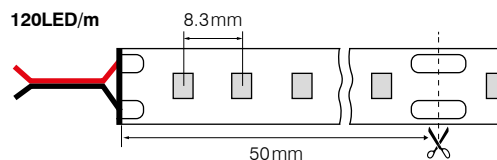

1-STEP MACADAM 2835 LED STRIP

Abmessungen/Dimensions	5000mm
Leuchtmittel/Light source	SMD 2835
Lichtstrom /Luminous Flux	920 – 1800lm/m
Leistung/Wattage	14.4 – 19.2W/m
Anzahl LEDs/LED Qty	60, 120LED/m
IP-Schutzart/IP-Protection	IP20, IP67
Schutzklasse/Protection Class	III

Artikelnummer Article Number	IP IP	LEDs/m LED s/m	CRI CRI	Teilungsmaß Cutting unit	Leistung Wattage	PCB Breite PCB Width	Farbe Color	Lichtstrom Luminous Flux
Constant Current Strips								
P2835Y120CM-27	IP20	120LED/m	CRI>90	50mm	19.2W/m	10mm	2700K	1650lm/m
P2835Y120CM-30	IP20	120LED/m	CRI>90	50mm	19.2W/m	10mm	3000K	1700lm/m
P2835Y120CM-40	IP20	120LED/m	CRI>90	50mm	19.2W/m	10mm	4000K	1750lm/m
P2835Y120CM-60	IP20	120LED/m	CRI>90	50mm	19.2W/m	10mm	6000K	1800lm/m
P2835Z120CM-27	IP67	120LED/m	CRI>90	50mm	19.2W/m	12mm	2700K	1600lm/m
P2835Z120CM-30	IP67	120LED/m	CRI>90	50mm	19.2W/m	12mm	3000K	1650lm/m
P2835Z120CM-40	IP67	120LED/m	CRI>90	50mm	19.2W/m	12mm	4000K	1700lm/m
P2835Z120CM-60	IP67	120LED/m	CRI>90	50mm	19.2W/m	12mm	6000K	1750lm/m
P2835Y060CM-27	IP20	60LED/m	CRI>90	100mm	14.4W/m	10mm	2700K	950lm/m
P2835Y060CM-30	IP20	60LED/m	CRI>90	100mm	14.4W/m	10mm	3000K	1000lm/m
P2835Y060CM-40	IP20	60LED/m	CRI>90	100mm	14.4W/m	10mm	4000K	1050lm/m
P2835Y060CM-60	IP20	60LED/m	CRI>90	100mm	14.4W/m	10mm	6000K	1100lm/m
P2835Z060CM-27	IP67	60LED/m	CRI>90	100mm	14.4W/m	12mm	2700K	920lm/m
P2835Z060CM-30	IP67	60LED/m	CRI>90	100mm	14.4W/m	12mm	3000K	970lm/m
P2835Z060CM-40	IP67	60LED/m	CRI>90	100mm	14.4W/m	12mm	4000K	1020lm/m
P2835Z060CM-60	IP67	60LED/m	CRI>90	100mm	14.4W/m	12mm	6000K	1100lm/m